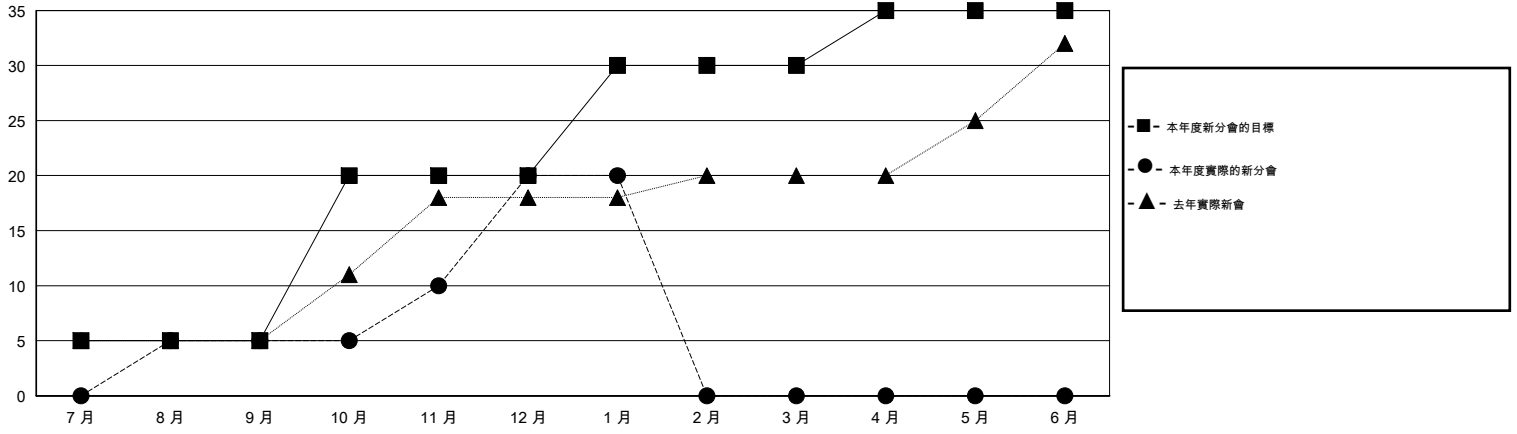

MONTHLY MEMBERSHIP PROGRESS REPORT

District 381

Results as of: 2/17/2014 11:17:44AM

GMT: PAUL CHOR HO FAN

地點 CHINA

GMT憲章區 5

分會				
成果 2013-2014				
季	新分會目標	實際新會	實際取消的分會	實際淨增/減
7月/8月/9月	5	5	0	5
10月/11月/12月	15	15	2	13
1月/2月/3月	10	0	0	0
4月/5月/6月	5	0	0	0

位會員@每位須繳				
成果 2013-2014				
季	新會員目標	實際新會員	實際退會會員	實際淨增/減
7月/8月/9月	120	701	333	368
10月/11月/12月	560	851	730	121
1月/2月/3月	280	157	1	156
4月/5月/6月	220	0	0	0

目標與實際新會累積

目標和實際會員累積

已取消的分會: 2

116 CLUBS OF 126 增添1位或以上的新會員