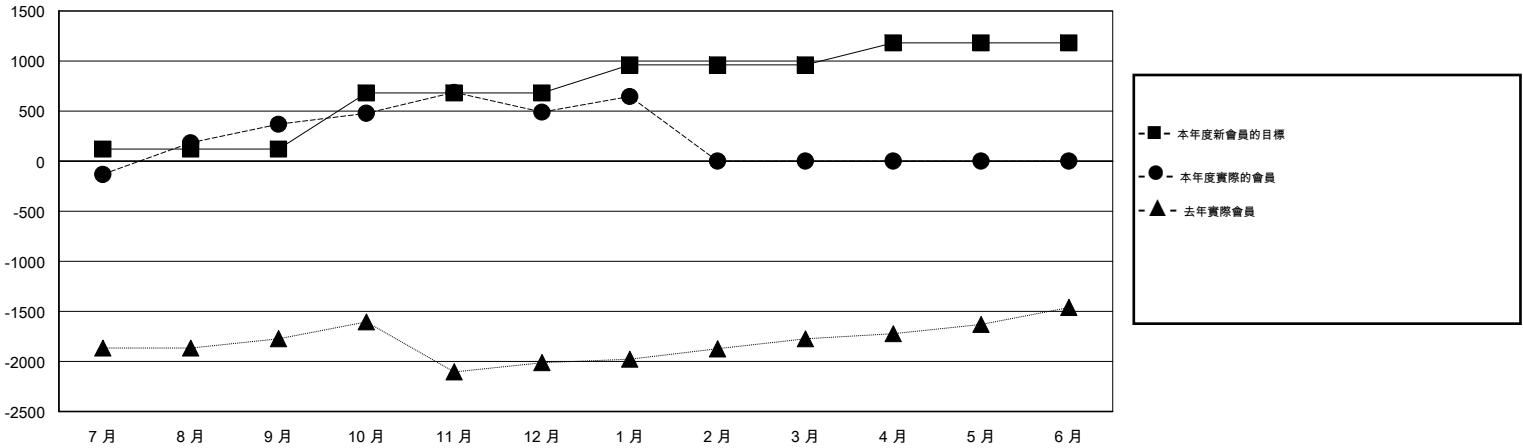

MONTHLY MEMBERSHIP PROGRESS REPORT

District 381

Results as of: 2/17/2014 11:17:44AM

GMT: PAUL CHOR HO FAN

地點 CHINA

GMT憲章區 5

分會				
成果 2013-2014				
季	新分會目標	實際新會	實際取消的分會	實際淨增/減
7月/8月/9月	5	5	0	5
10月/11月/12月	15	15	2	13
1月/2月/3月	10	0	0	0
4月/5月/6月	5	0	0	0

位會員@每位須繳				
成果 2013-2014				
季	新會員目標	實際新會員	實際退會會員	實際淨增/減
7月/8月/9月	120	701	333	368
10月/11月/12月	560	851	730	121
1月/2月/3月	280	157	1	156
4月/5月/6月	220	0	0	0

目標與實際新會累積

目標和實際會員累積

已取消的分會: 2

116 CLUBS OF 126 增添1位或以上的新會員